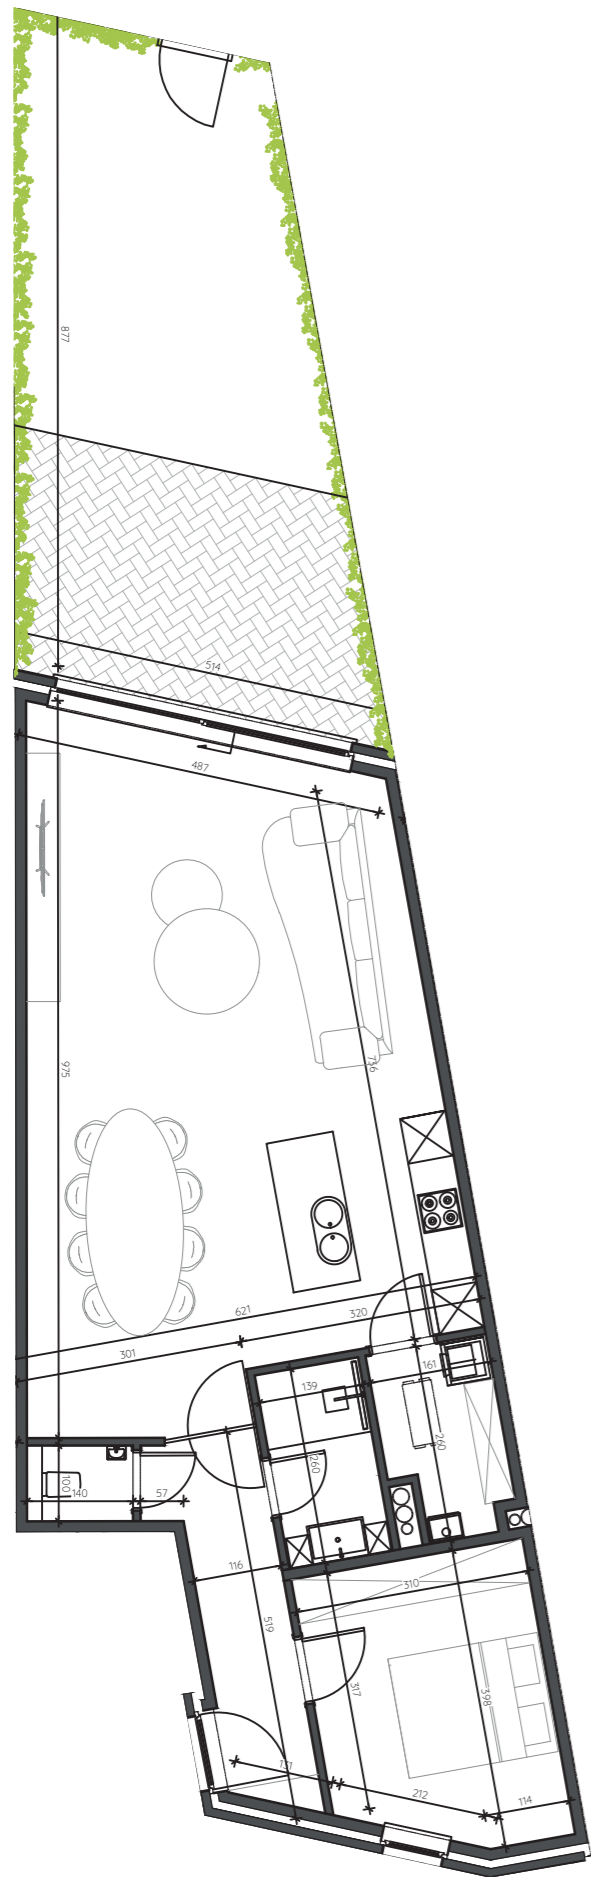

# APPARTEMENT 0.5

bruto-opp. // 84.73 m<sup>2</sup>  
terras // 15.22 m<sup>2</sup> - tuin // 21.59 m<sup>2</sup>

1:100

voorgevel

achtergevel